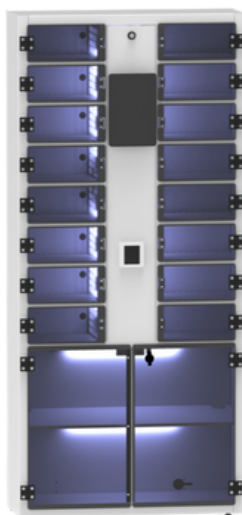

M-ASSETS - 16.S

- ECRAN DE GESTION 10"
- LECTEUR DE BADGE NFC/QR CODE
- 16 COMPARTIMENTS : 120 X 248 X 258 MM (H X L X P)
- 1 LOCAL DE CHARGE ÉQUIPÉ D'UN BLOC PDU (8 PRISES 230V-16A) PERMETTANT DE CHARGER LES BATTERIES DE VOS ÉQUIPEMENTS
- SÉCURISATION PAR SERRURES ÉLECTROMÉCANIQUES
- DIMENSIONS EXTERNE : 1765 X 800 X 310 MM (H X L X P)
- POIDS : 100-120 KG

OPTIONS DISPONIBLES :

BEST
SELLER