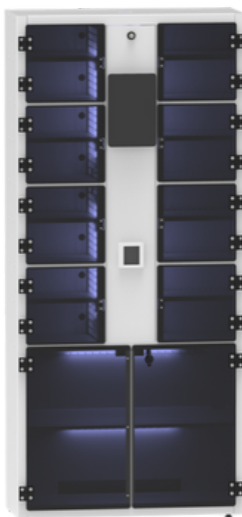

### M-ASSETS - 8.M

- ECRAN DE GESTION 10"
- LECTEUR DE BADGE NFC/QR CODE
- 8 COMPARTIMENTS : 110+130 X 248 X 258 MM (H X L X P)
- 1 LOCAL DE CHARGE ÉQUIPÉ D'UN BLOC PDU (8 PRISES 230V-16A) PERMETTANT DE CHARGER LES BATTERIES DE VOS ÉQUIPEMENTS
- SÉCURISATION PAR SERRURES ÉLECTROMÉCANIQUES
- DIMENSIONS EXTERNE : 1765 X 800 X 310 MM (H X L X P)
- POIDS : 100 KG