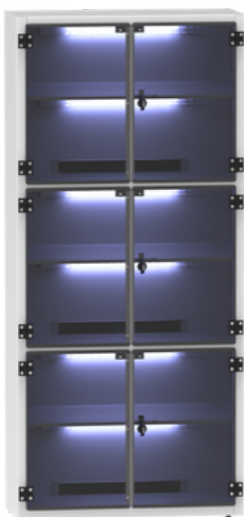

M-ASSETS - CC

- COMPATIBILITÉ : STATIONS DE RECHARGE, SMARTPHONES, TABLETTES, PC PORTABLE (13 POUCES), CASQUES VR/AR, PÉRIPHÉRIQUES, ...
- 3 COMPARTIMENTS INDÉPENDANTS POUR PLUS DE FLEXIBILITÉ
- 3 BLOC PDU (8 PRISES 230V-16A)
- PERMETTANT DE CHARGER LES BATTERIES DE VOS ÉQUIPEMENTS
- DIMENSIONS EXTERNE : 1765 X 800 X 310 MM (H X L X P)
- POIDS : 85 KG

OPTIONS DISPONIBLES :