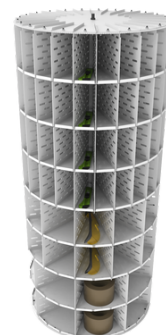

AVANTAGES

- ✓ TRAÇABILITÉ DES ENTRÉES ET SORTIES
- ✓ DISPONIBILITÉ PERMANENTE DES PRODUITS (24/7)
- ✓ GESTION DE STOCK SIMPLIFIÉE (ALERTE, HISTORIQUE DE CONSOMMATION, ...)
- ✓ RÉDUCTION DES CONSOMMATIONS
- ✓ OPTIMISATION DU TEMPS DE TRAVAIL DE VOS CHEFS D'ÉQUIPES