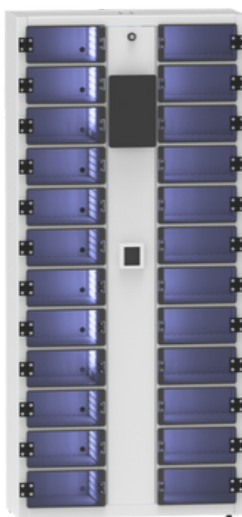

M-ASSETS - 24.S

- ECRAN DE GESTION 10"
- LECTEUR DE BADGE NFC/QR CODE
- 24 COMPARTIMENTS : 120 X 248 X 258 MM (H X L X P)
- SÉCURISATION PAR SERRURES ÉLECTROMÉCANIQUES
- DIMENSIONS EXTERNE : 1765 X 800 X 310 MM (H X L X P)
- POIDS : 100-120 KG

OPTIONS DISPONIBLES :